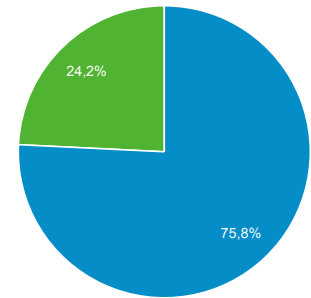

Présentation de l'audience

Tous les utilisateurs
+ 0,00 %, Utilisateurs

4 juin 2019 - 4 mars 2020
Comparer à : 4 juin 2018 - 4 mars 2019

Vue d'ensemble

4 juin 2019 - 4 mars 2020 : Utilisateurs
4 juin 2018 - 4 mars 2019 : Utilisateurs

New Visitor Returning Visitor

4 juin 2019 - 4 mars 2020

4 juin 2018 - 4 mars 2019

Langue

Langue	Utilisateurs	% Utilisateurs
1. fr-ca		
4 juin 2019 - 4 mars 2020	112 079	54,61 %
4 juin 2018 - 4 mars 2019	83 166	50,28 %
Modification (en %)	34,77 %	8,60 %
2. fr-fr		
4 juin 2019 - 4 mars 2020	38 633	18,82 %
4 juin 2018 - 4 mars 2019	35 244	21,31 %
Modification (en %)	9,62 %	-11,67 %
3. en-us		
4 juin 2019 - 4 mars 2020	18 245	8,89 %
4 juin 2018 - 4 mars 2019	12 872	7,78 %
Modification (en %)	41,74 %	14,22 %
4. fr		
4 juin 2019 - 4 mars 2020	17 868	8,71 %