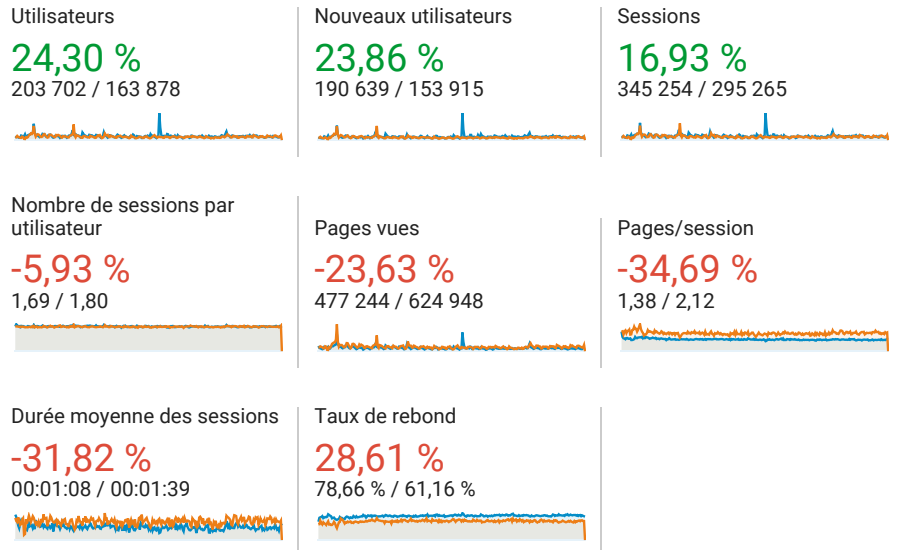

Présentation de l'audience

Tous les utilisateurs
+ 0,00 %, Utilisateurs

4 juin 2019 - 4 mars 2020
Comparer à : 4 juin 2018 - 4 mars 2019

Vue d'ensemble

4 juin 2019 - 4 mars 2020 : Utilisateurs
4 juin 2018 - 4 mars 2019 : Utilisateurs

New Visitor Returning Visitor

4 juin 2019 - 4 mars 2020

4 juin 2018 - 4 mars 2019

Langue

Langue	Utilisateurs	% Utilisateurs
1. fr-ca		
4 juin 2019 - 4 mars 2020	112 079	54,61 %
4 juin 2018 - 4 mars 2019	83 166	50,28 %
Modification (en %)	34,77 %	8,60 %
2. fr-fr		
4 juin 2019 - 4 mars 2020	38 633	18,82 %
4 juin 2018 - 4 mars 2019	35 244	21,31 %
Modification (en %)	9,62 %	-11,67 %
3. en-us		
4 juin 2019 - 4 mars 2020	18 245	8,89 %
4 juin 2018 - 4 mars 2019	12 872	7,78 %
Modification (en %)	41,74 %	14,22 %
4. fr		
4 juin 2019 - 4 mars 2020	17 868	8,71 %