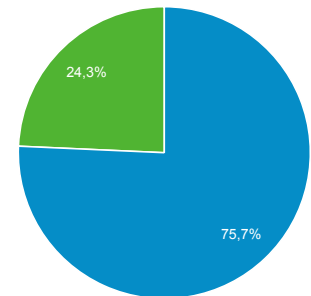

Présentation de l'audience

Tous les utilisateurs
+ 0,00 %, Utilisateurs

4 juin 2019 - 4 mars 2020
Comparer à : 4 juin 2018 - 4 mars 2019

Vue d'ensemble

4 juin 2019 - 4 mars 2020 : Utilisateurs
4 juin 2018 - 4 mars 2019 : Utilisateurs

New Visitor Returning Visitor

4 juin 2019 - 4 mars 2020

4 juin 2018 - 4 mars 2019

Langue

Langue	Utilisateurs	% Utilisateurs
1. fr-ca		
4 juin 2019 - 4 mars 2020	112 079	54,61 %
4 juin 2018 - 4 mars 2019	83 166	50,28 %
Modification (en %)	34,77 %	8,60 %
2. fr-fr		
4 juin 2019 - 4 mars 2020	38 633	18,82 %
4 juin 2018 - 4 mars 2019	35 244	21,31 %
Modification (en %)	9,62 %	-11,67 %
3. en-us		
4 juin 2019 - 4 mars 2020	18 245	8,89 %
4 juin 2018 - 4 mars 2019	12 872	7,78 %
Modification (en %)	41,74 %	14,22 %
4. fr		
4 juin 2019 - 4 mars 2020	17 868	8,71 %