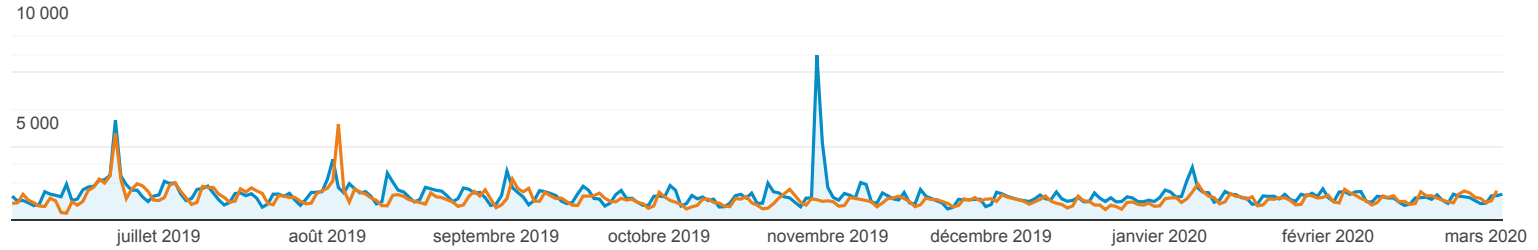

Présentation de l'audience

Tous les utilisateurs
+ 0,00 %, Utilisateurs

4 juin 2019 - 4 mars 2020
Comparer à : 4 juin 2018 - 4 mars 2019

Vue d'ensemble

4 juin 2019 - 4 mars 2020 : Utilisateurs
4 juin 2018 - 4 mars 2019 : Utilisateurs

New Visitor Returning Visitor

4 juin 2019 - 4 mars 2020

4 juin 2018 - 4 mars 2019

Langue

Langue	Utilisateurs	% Utilisateurs
1. fr-ca		
4 juin 2019 - 4 mars 2020	112 079	54,61 %
4 juin 2018 - 4 mars 2019	83 166	50,28 %
Modification (en %)	34,77 %	8,60 %
2. fr-fr		
4 juin 2019 - 4 mars 2020	38 633	18,82 %
4 juin 2018 - 4 mars 2019	35 244	21,31 %
Modification (en %)	9,62 %	-11,67 %
3. en-us		
4 juin 2019 - 4 mars 2020	18 245	8,89 %
4 juin 2018 - 4 mars 2019	12 872	7,78 %
Modification (en %)	41,74 %	14,22 %
4. fr		
4 juin 2019 - 4 mars 2020	17 868	8,71 %