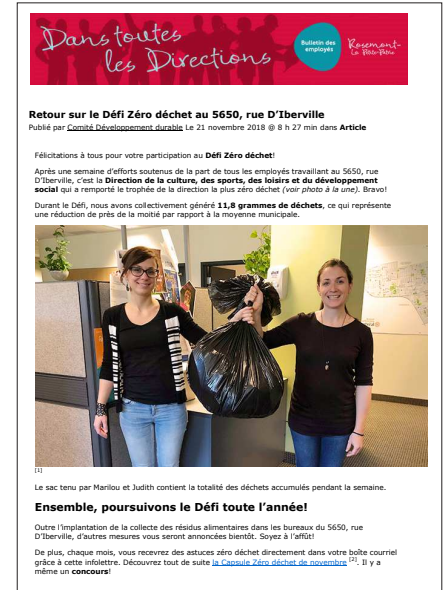

Outils internes

Affiche d'information

Affiche installée sur les bacs à compost

Affiche installée sur les bacs de récupération du matériel d'écriture

Infolettre des employés

Bannière promotionnelle installée dans les deux cuisines du 5650, rue D'Iberville

Affiche installée dans les toilettes pour composer le papier à main

Prix du concours de l'équipe la plus zéro déchet